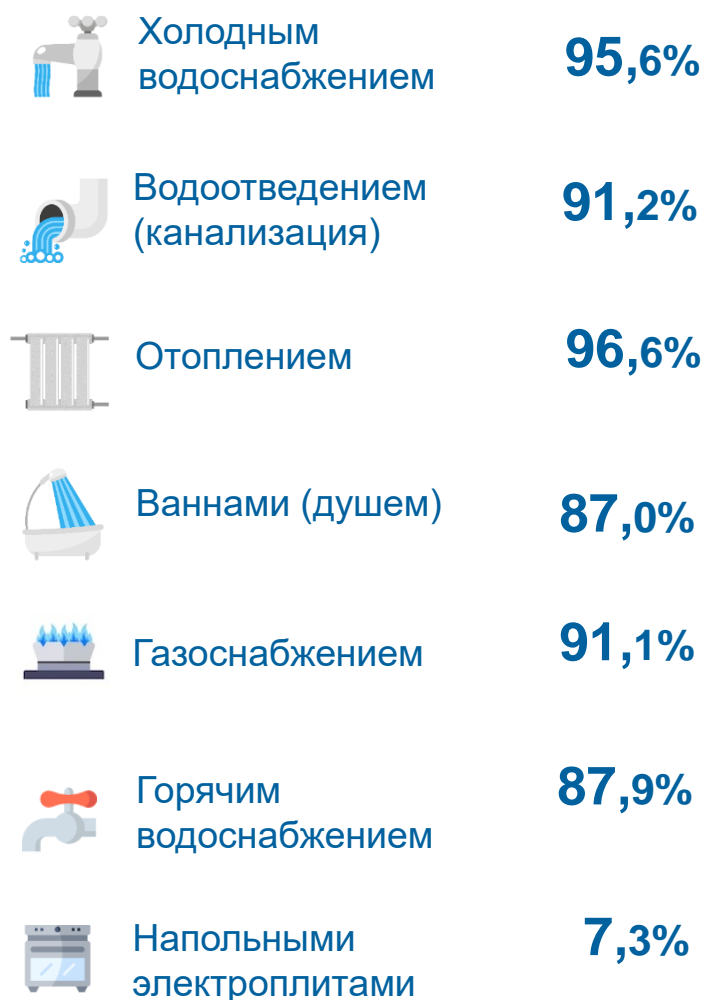

Общая площадь жилых помещений

Средняя обеспеченность населения жильем,

кв. метров на одного жителя

Оборудование жилищного фонда видами благоустройства

Структура жилых квартир по числу комнат